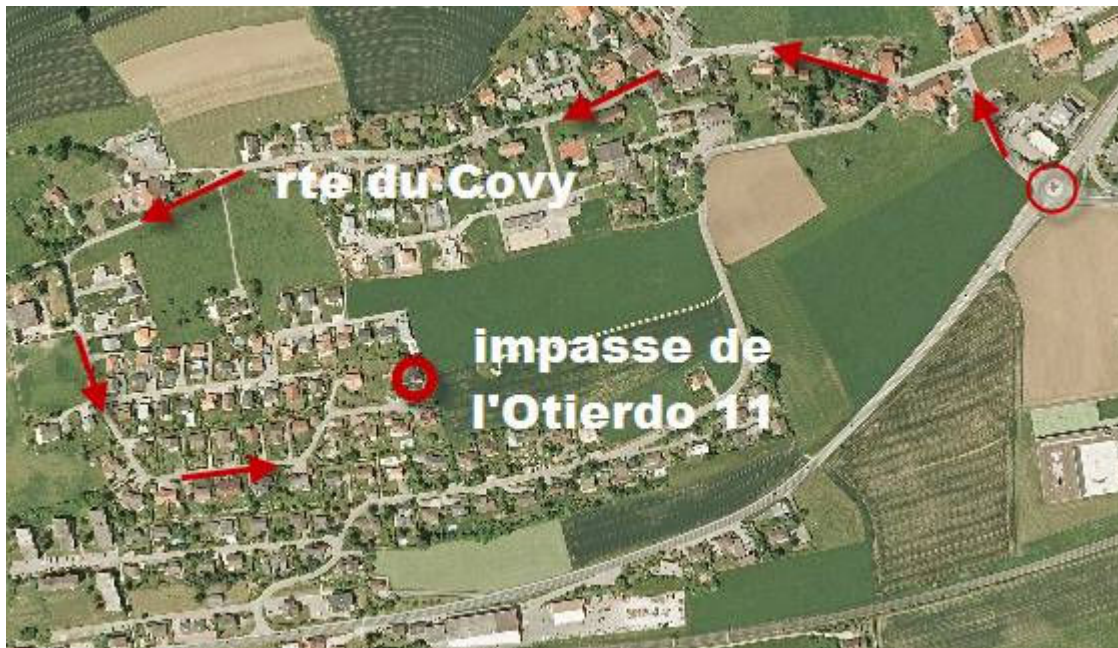

En venant de Fribourg ou de l'autoroute A12, au giratoire en dessus d'Avry-centre, entrez dans le village direction Seedorf puis tournez à gauche sur la rte du Covy. Après le sommet, première route à gauche rte de l'Otierdo et continuez jusqu'à la fin de l'impasse de l'Otierdo. Vous y trouverez une maison bordée de jaune comme le soleil...